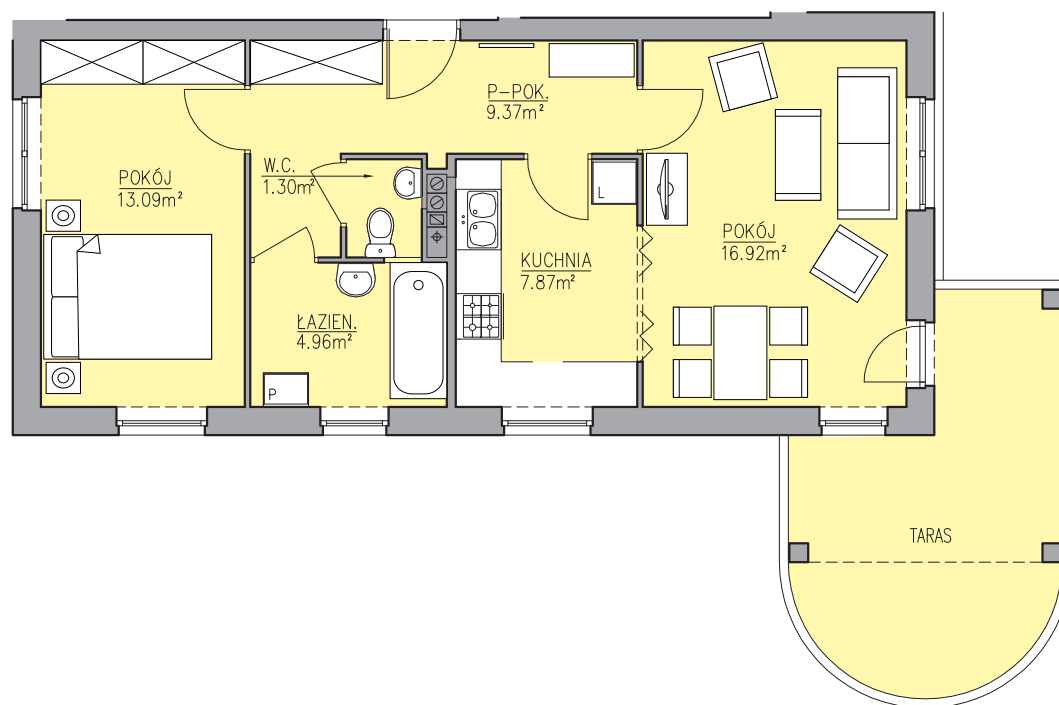

Stoneczne Piaski

MAK DOM
GRUPA DEWELOPERSKA

www.makdom.pl

BIURO SPRZEDAŻY W PUŁAWACH

ul. Dęblińska 18, lokal 17 I piętro

24-100 Puławy

UKŁAD: 2 Pokoje + kuch. **POWIERZCHNIA:** 53,51m²

NR MIESZKANIA: 60

KONDYGNACJA: PARTER

BUDYNEK NR 3

| 2PK | 53,51m² |
|---------------|---------------------------|
| przedpokój | 9,37m ² |
| pokój dzienny | 16,92m ² |
| kuchnia | 7,87m ² |
| łazienka | 4,96m ² |
| wc | 1,30m ² |
| pokój | 13,09m ² |