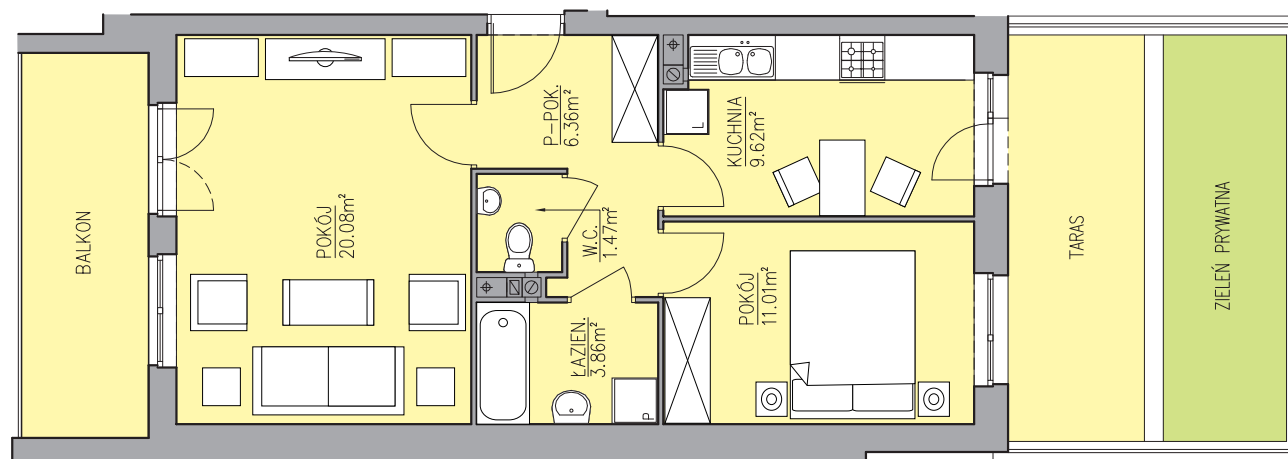

KONDYGNACJA: PARTER

BUDYNEK NR 3

2PK	52,40m²
przedpokój	6,36m ²
pokój dzienny	20,08m ²
kuchnia	9,62m ²
łazienka	3,86m ²
wc	1,47m ²
sypialnia	11,01m ²

Lokalizacja mieszkania w budynku

tel/fax 81 888 55 15
pulawy@makdom.com.pl