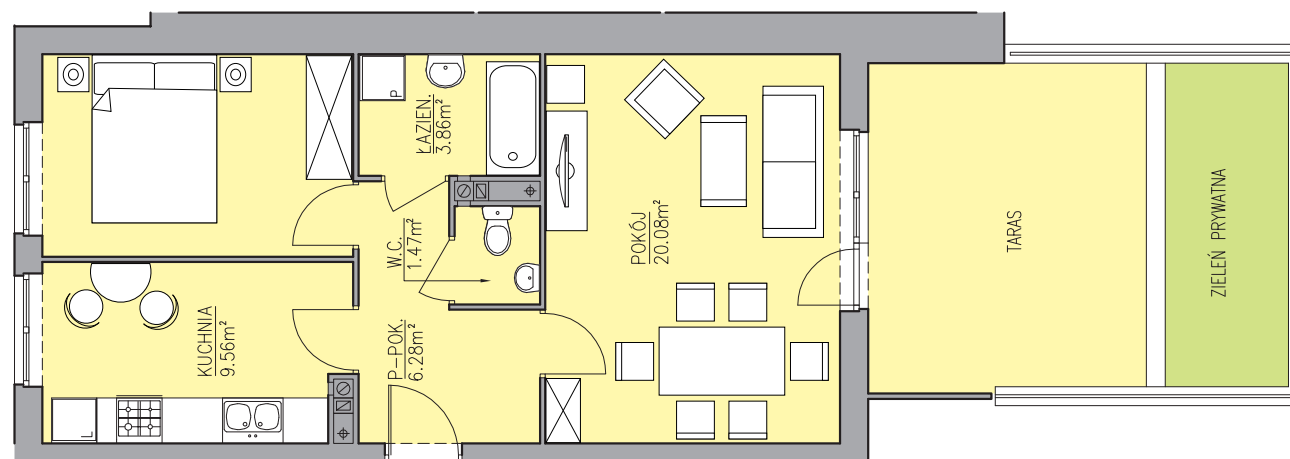

www.makdom.pl

BIURO SPRZEDAŻY W PUŁAWACH

ul. Dęblińska 18, lokal 17 I piętro

24-100 Puławy

UKŁAD: 2 Pokoje + kuch. **POWIERZCHNIA:** 52,26m²

NR MIESZKANIA: 36

KONDYGNACJA: PARTER

BUDYNEK NR 3

2PK	52,26m²
przedpokój	6,28m ²
pokój dzienny	20,08m ²
kuchnia	9,56m ²
łazienka	3,86m ²
wc	1,47m ²
pokój	11,01m ²

Lokalizacja mieszkania w budynku