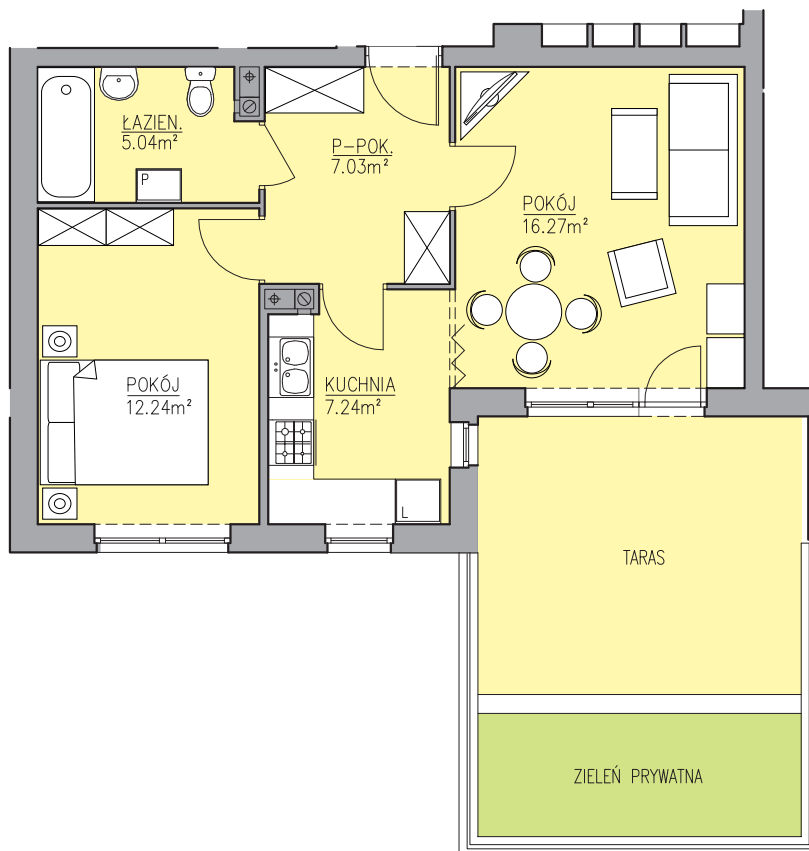

Stoneczne Piaski

MAK DOM
GRUPA DEWELOPERSKA

www.makdom.pl

BIURO SPRZEDAŻY W PUŁAWACH

ul. Dęblińska 18, lokal 17 I piętro

24-100 Puławy

UKŁAD: 2 Pokoje + kuch. **POWIERZCHNIA:** 47,82m²

NR MIESZKANIA: 25, 37

KONDYGNACJA: PARTER

BUDYNEK NR 3

2PK	47,82m²
przedpokój	7,03m ²
pokój dzienny	16,27m ²
kuchnia	7,24m ²
łazienka	5,04m ²
pokój	12,24m ²

Lokalizacja mieszkania w budynku

tel/fax 81 888 55 15
pulawy@makdom.com.pl