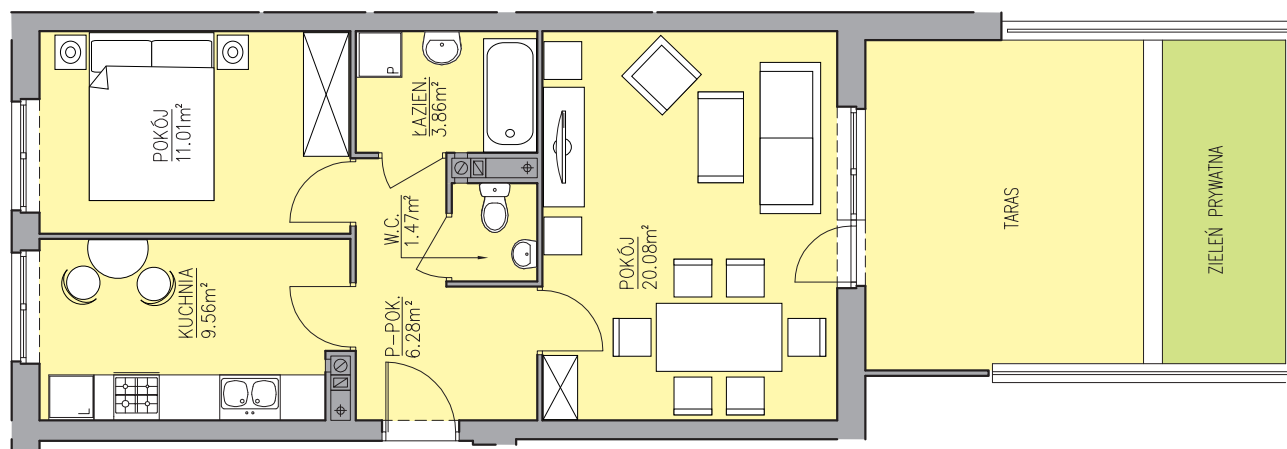

KONDYGNACJA: PARTER

BUDYNEK NR 3

2PK	52,26m²
przedpokój	6,28m ²
pokój dzienny	20,08m ²
kuchnia	9,56m ²
łazienka	3,86m ²
wc	1,47m ²
pokój	11,01m ²

Lokalizacja mieszkania w budynku

tel/fax 81 888 55 15
pulawy@makdom.com.pl