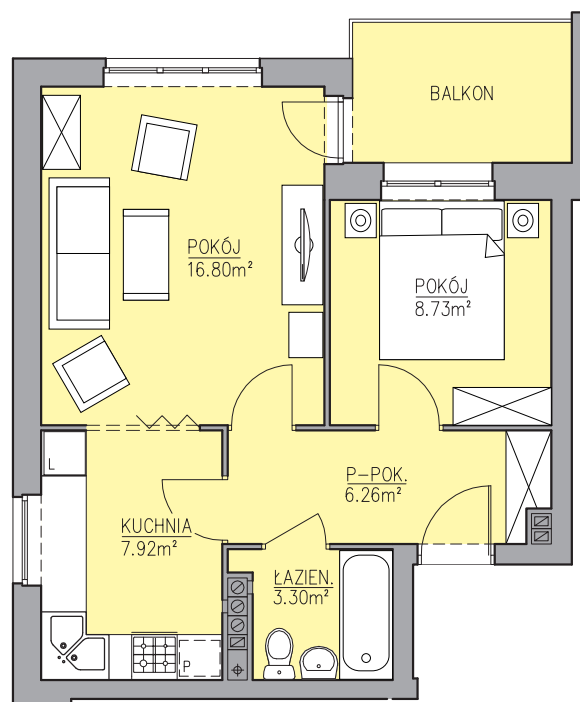

Stoneczne Piaski

MAK DOM
GRUPA DEWELOPERSKA

www.makdom.pl

BIURO SPRZEDAŻY W PUŁAWACH

ul. Dęblińska 18, lokal 17 I piętro

24-100 Puławy

UKŁAD: 2 Pokoje + kuch. **POWIERZCHNIA:** 43,01m²

NR MIESZKANIA: 14

KONDYGNACJA: PARTER

BUDYNEK NR 3

2PK	43,01m²
przedpokój	6,26m ²
pokój dzienny	16,80m ²
kuchnia	7,92m ²
łazienka	3,30m ²
pokój	8,73m ²

Lokalizacja mieszkania w budynku

tel/fax 81 888 55 15
pulawy@makdom.com.pl